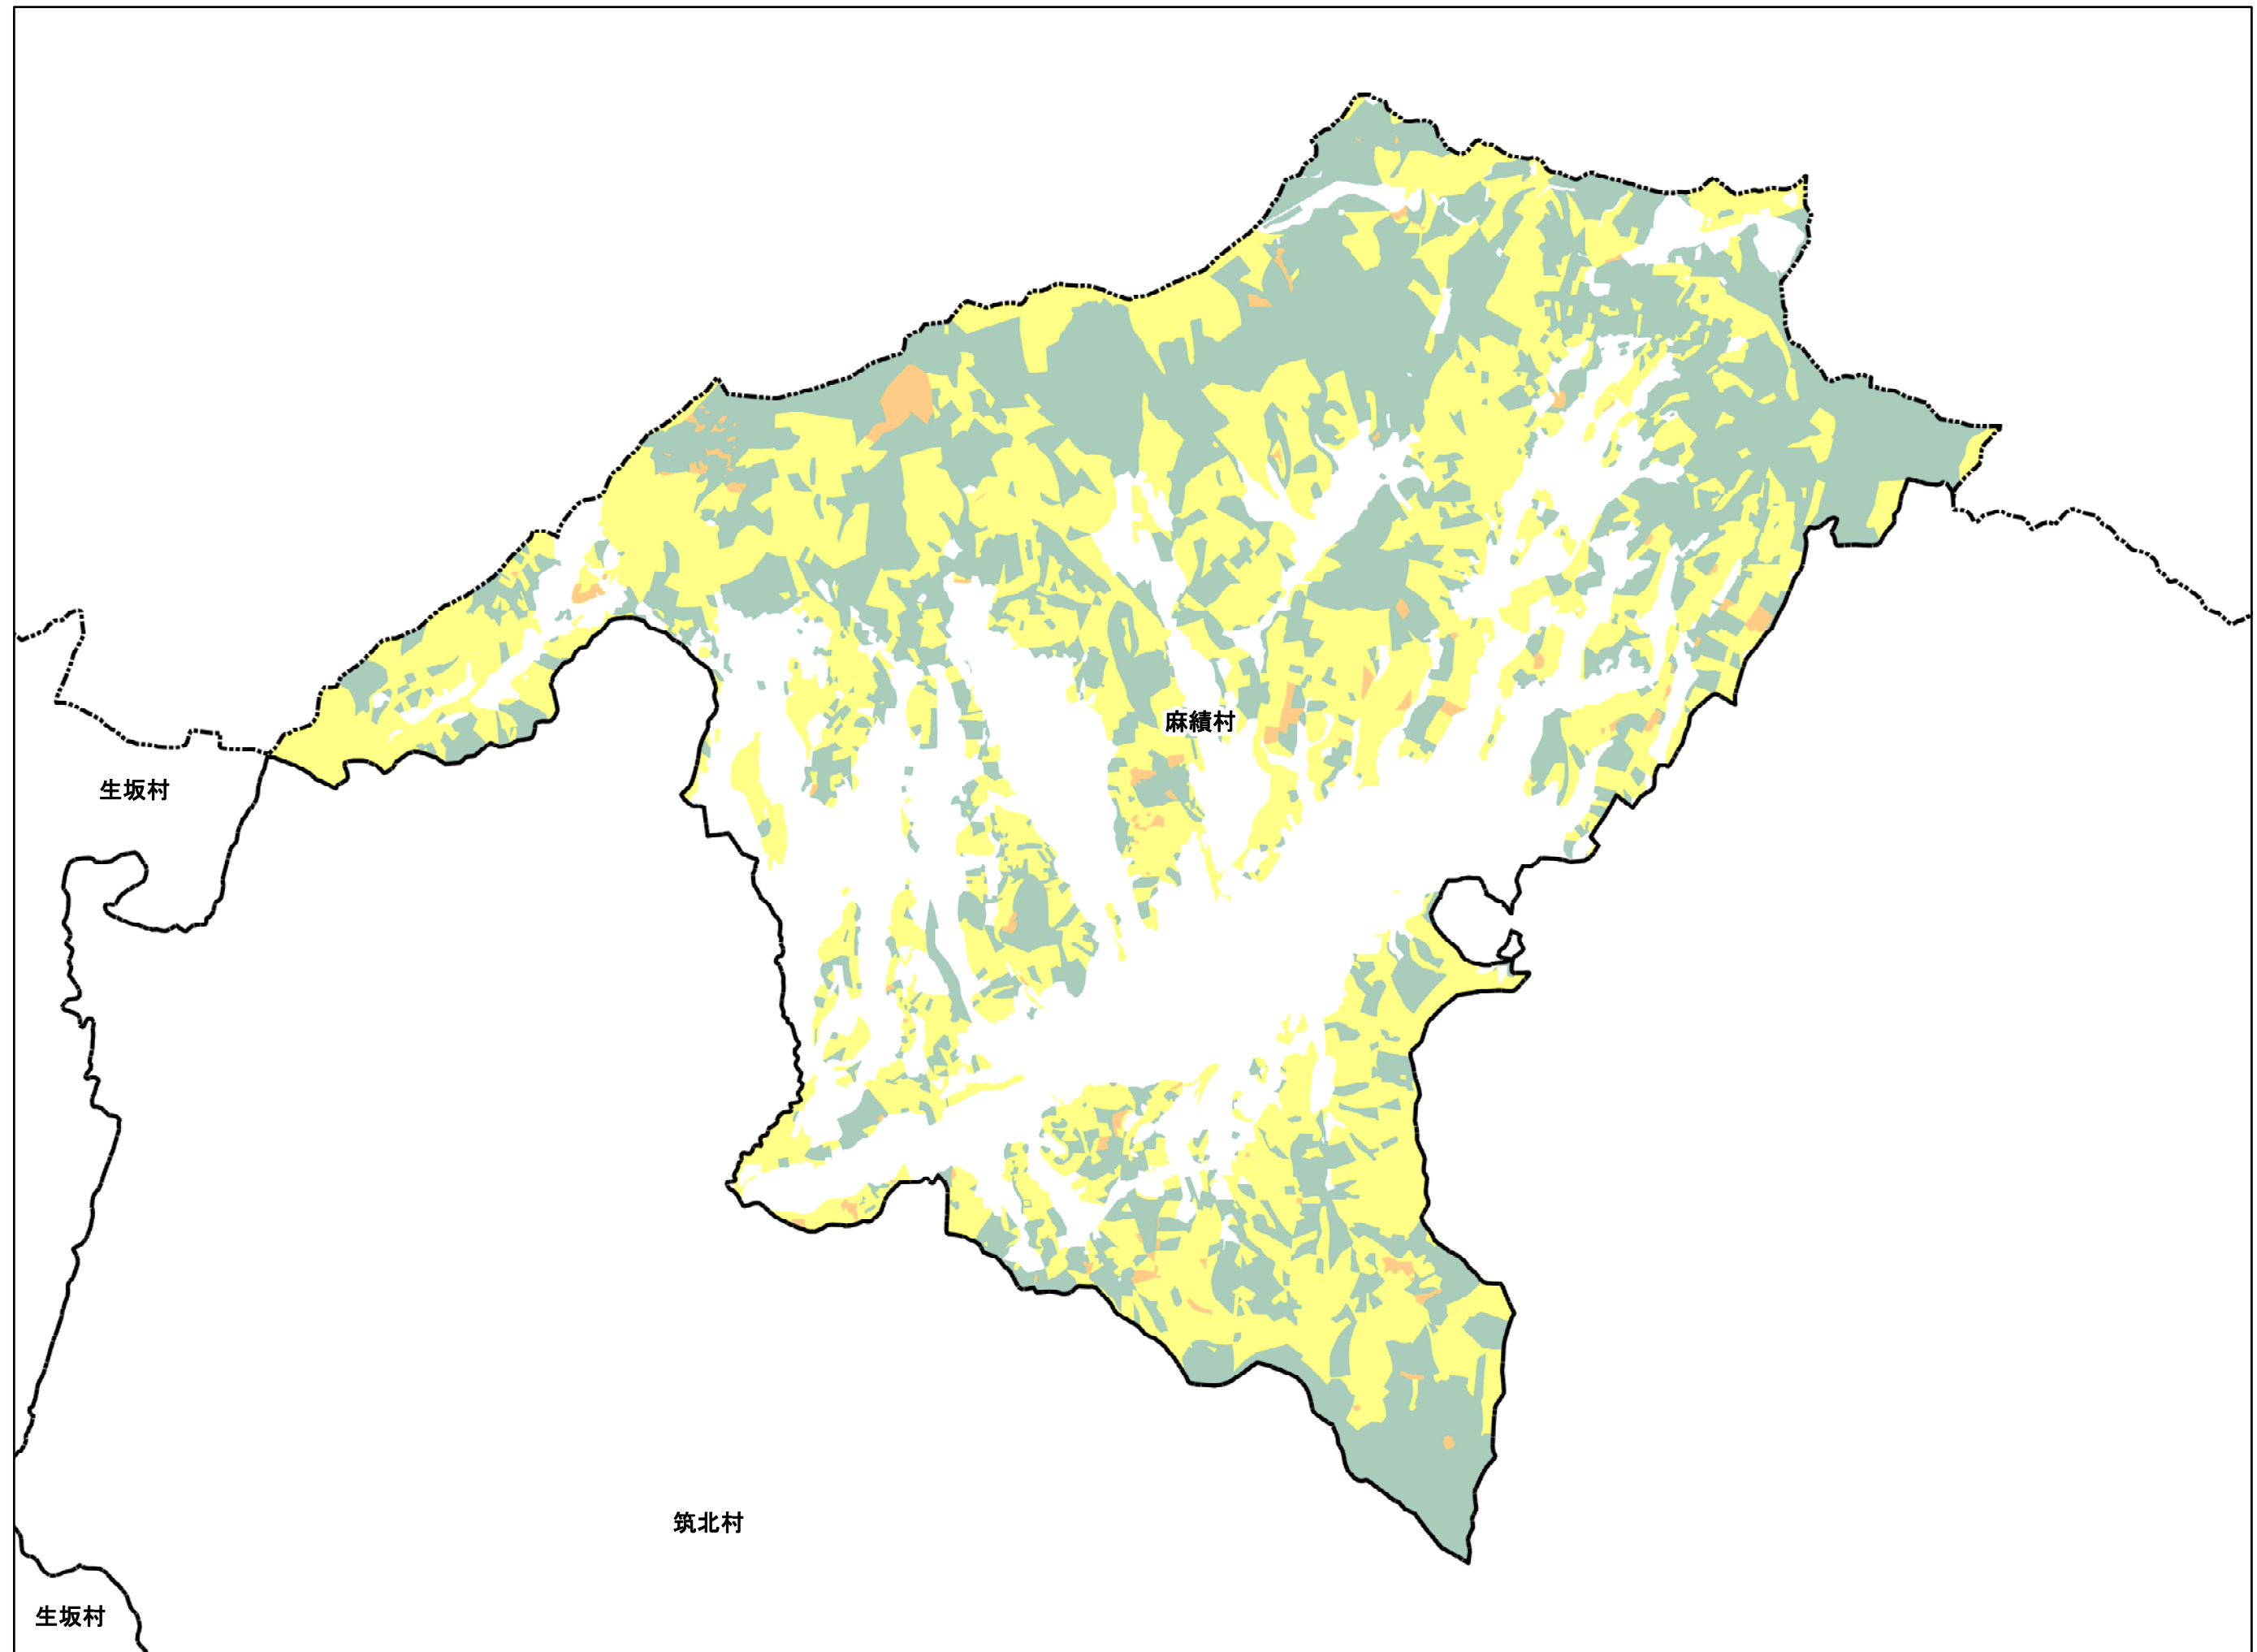

# 麻績村市町村森林整備計画図

1:35,000

## 凡例

市町村界

## 林種

人工

天然

その他

<NULL>

0 305 610 1,220  
メートル