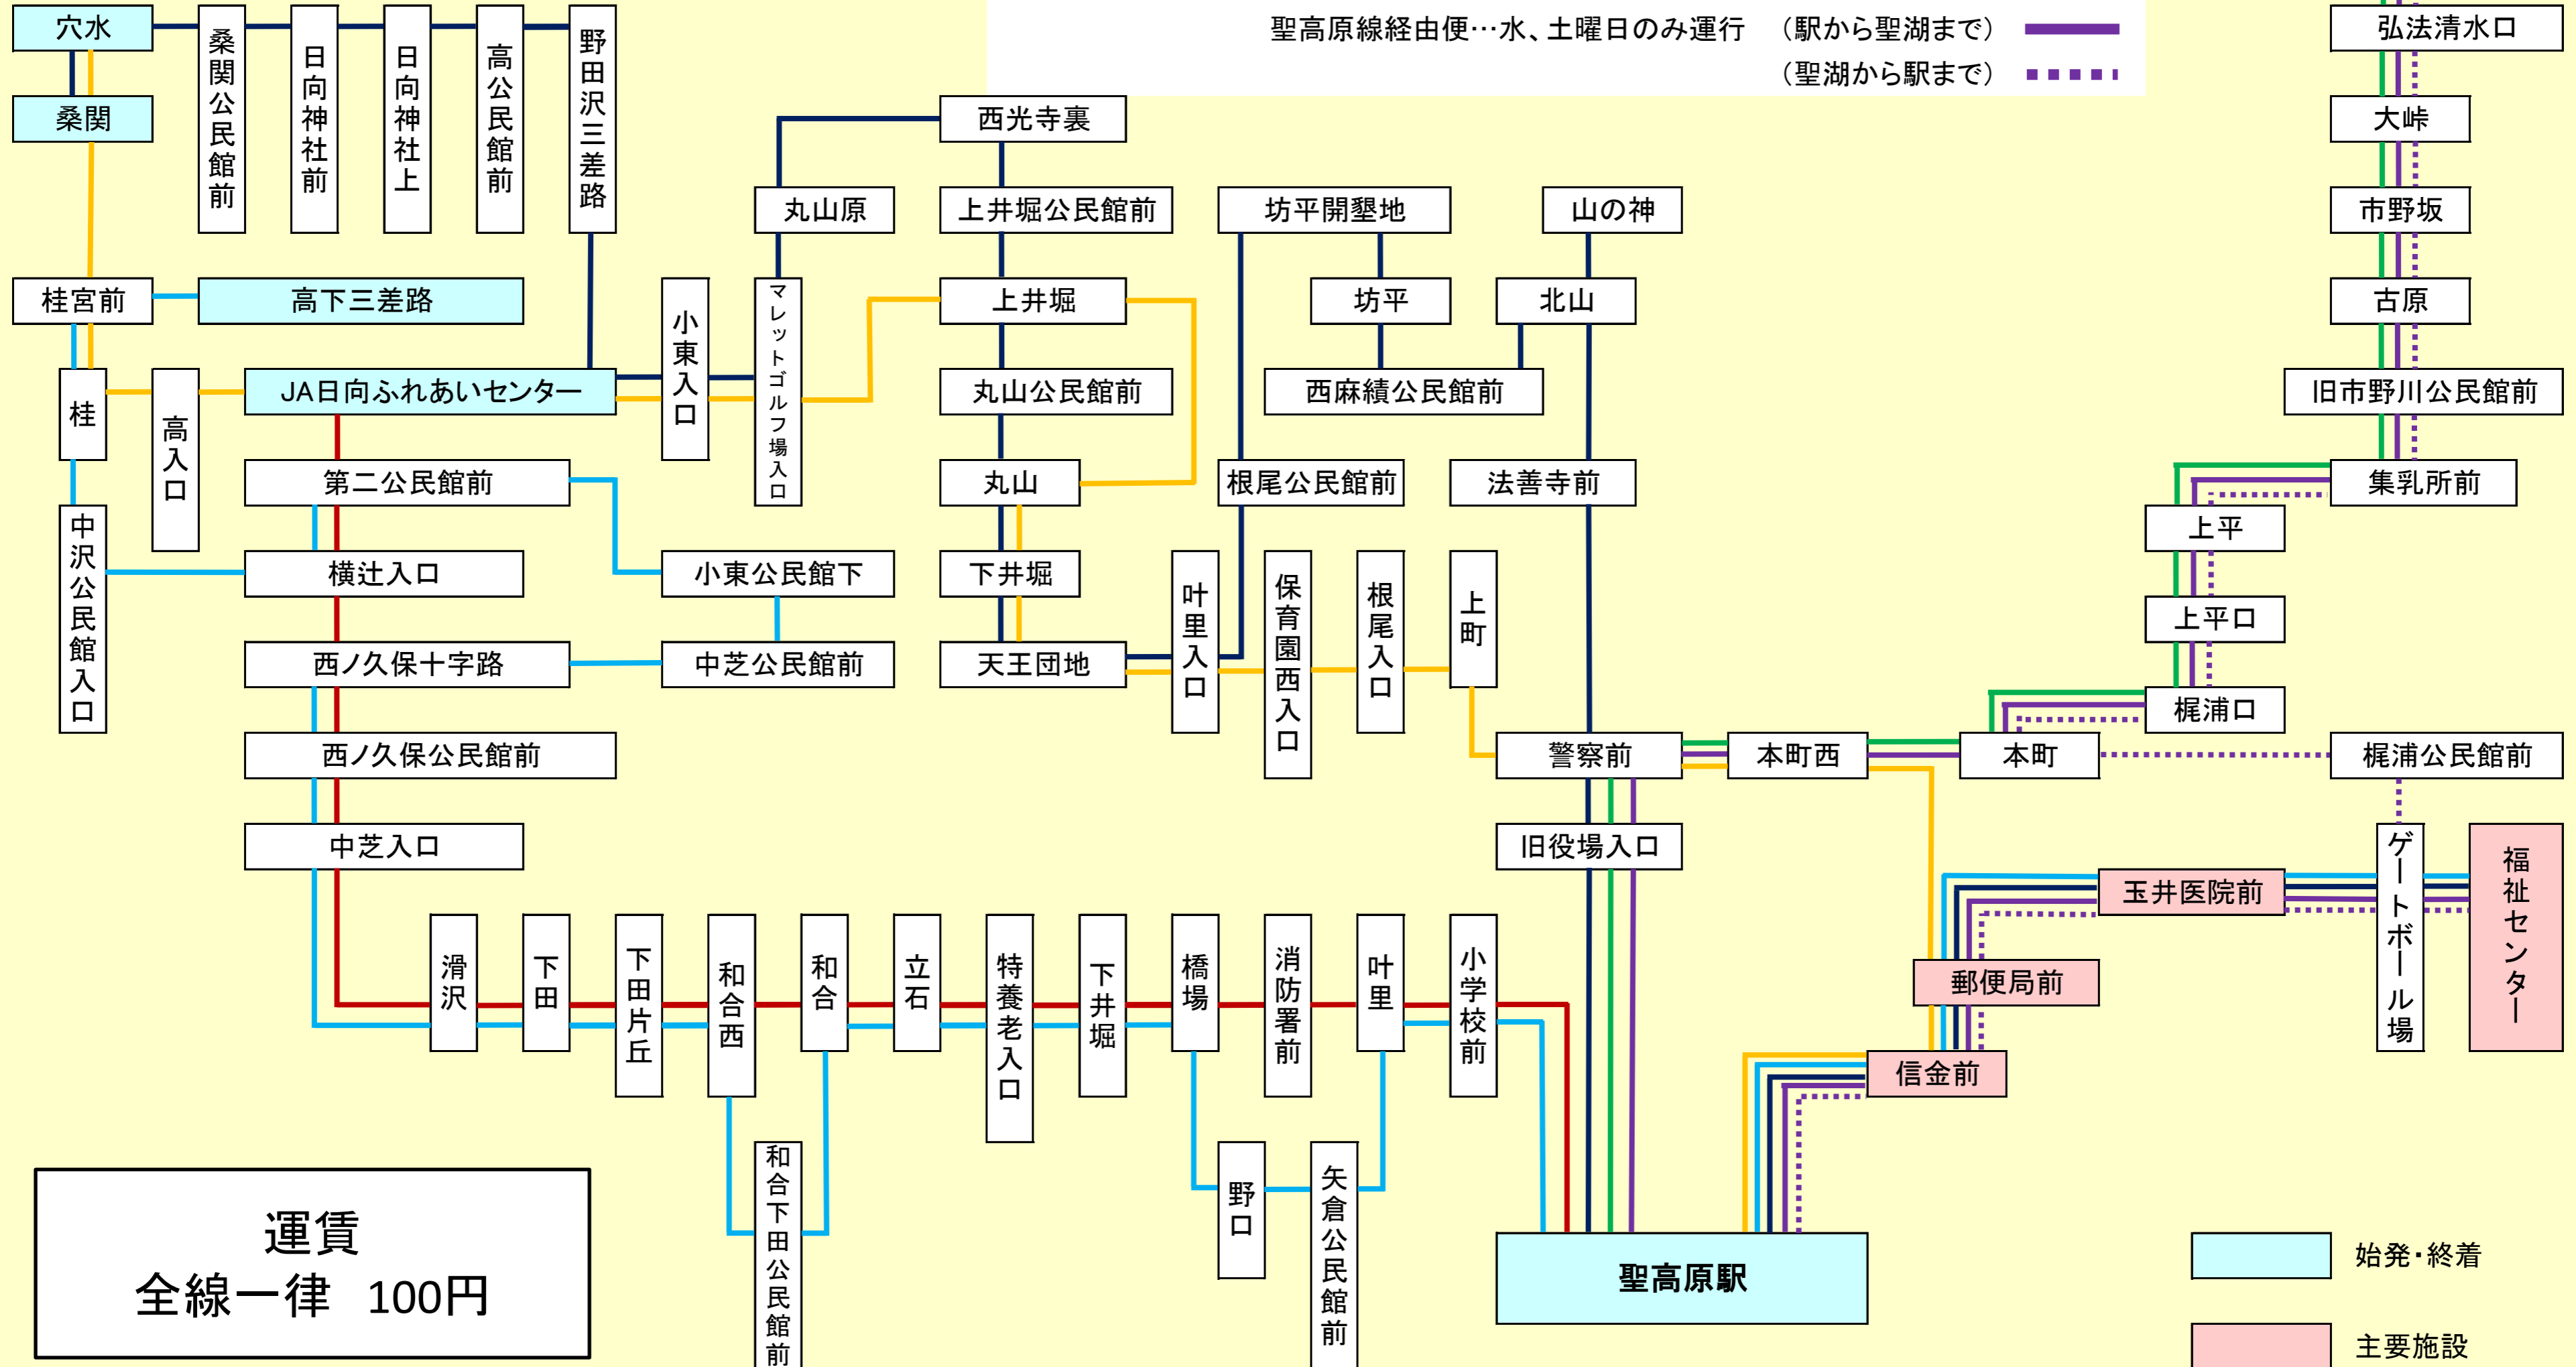

# 麻績村営バス 路線図

運休日：日曜日・祝祭日・年末年始(12月31日から1月3日まで)

●定時定路線バス ☞ 月曜日から土曜日まで毎日運行

滑沢線 —

樺内線 —

聖高原線 —

滑沢線経由便 …月、木曜日のみ運行 —

●地域循環型バス ☞ 樺内線経由便 …火、金曜日のみ運行 —

聖高原線経由便…水、土曜日のみ運行 —

(駅から聖湖まで) —

(聖湖から駅まで) ⋯

運賃  
全線一律 100円

始発・終着

主要施設